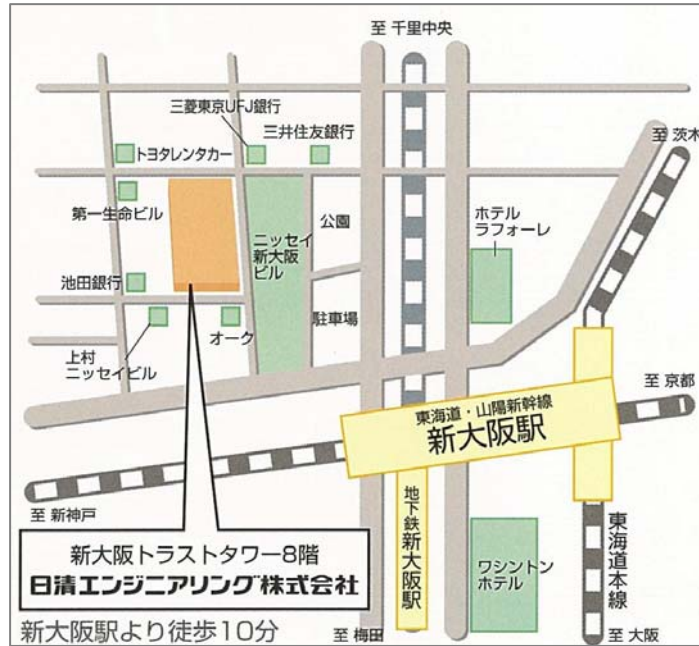

営業部 大阪営業所 案内図

〒532-0003 大阪市淀川区宮原 3-5-36 新大阪トラストタワー 8階

TEL : 06-6350-6011 FAX : 06-6350-6025

詳細図

■地下鉄・御堂筋線ご利用のお客様へ

新大阪駅下車、地下鉄ホームAまたはB階段(千里中央寄り)を降り、④番出口より、矢印に沿ってお越してください。

■JR新幹線・東海道本線ご利用のお客様へ

【新幹線より】

JR 新大阪駅中央改札口(3階)を出て右折し、北口を出て左折、エスカレーターで2階へ降り、地下鉄御堂筋線連絡通路を通り、地下鉄新大阪④番出口(2階)より、矢印に沿ってお越してください。

【東海道本線より】

JR 新大阪駅東改札口(3階)を出て右へ約150m直進右折し、そのまま直進し北口を出て左折し、エスカレーターで2階へ降り、地下鉄御堂筋線連絡通路を通り、地下鉄新大阪④番出口(2階)より、矢印に沿ってお越してください。