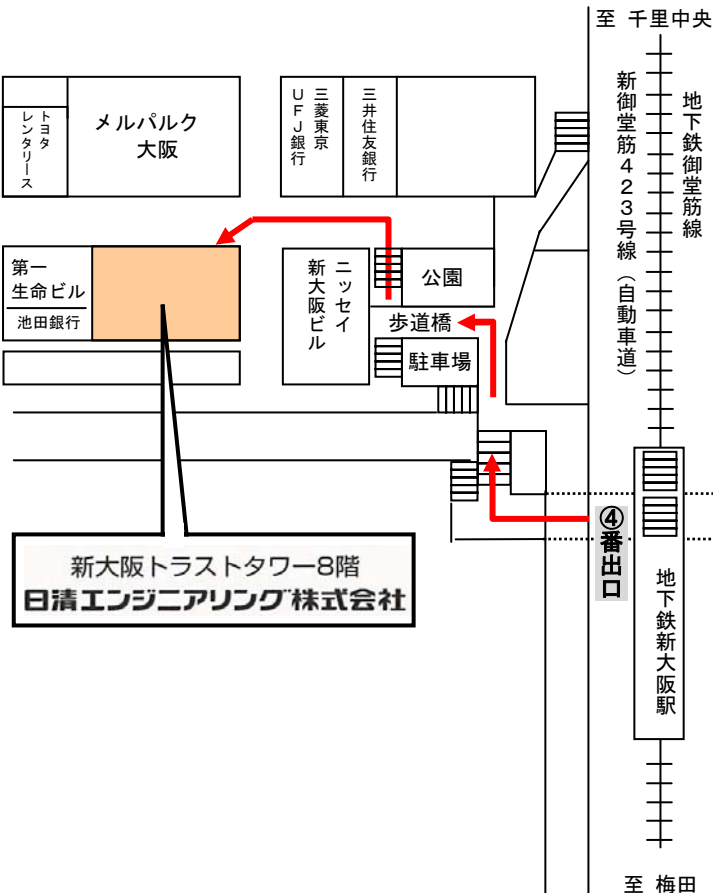

営業部 大阪営業所 案内図

〒532-0003 大阪市淀川区宮原 3-5-36 新大阪トラストタワー 8階

TEL : 06-6350-6011 FAX : 06-6350-6025

詳細図

■地下鉄・御堂筋線ご利用のお客様へ

新大阪駅下車、地下鉄ホームAまたはB階段(千里中央寄り)を降り、④番出口より、矢印に沿ってお越してください。

■JR新幹線・東海道本線ご利用のお客様へ

【新幹線より】

JR 新大阪駅中央改札口(3階)を出て右折し、北口を出て左折、エスカレーターで2階へ降り、地下鉄御堂筋線連絡通路を通り、地下鉄新大阪④番出口(2階)より、矢印に沿ってお越してください。

【東海道本線より】

JR 新大阪駅東改札口(3階)を出て右へ約150m直進右折し、そのまま直進し北口を出て左折し、エスカレーターで2階へ降り、地下鉄御堂筋線連絡通路を通り、地下鉄新大阪④番出口(2階)より、矢印に沿ってお越してください。